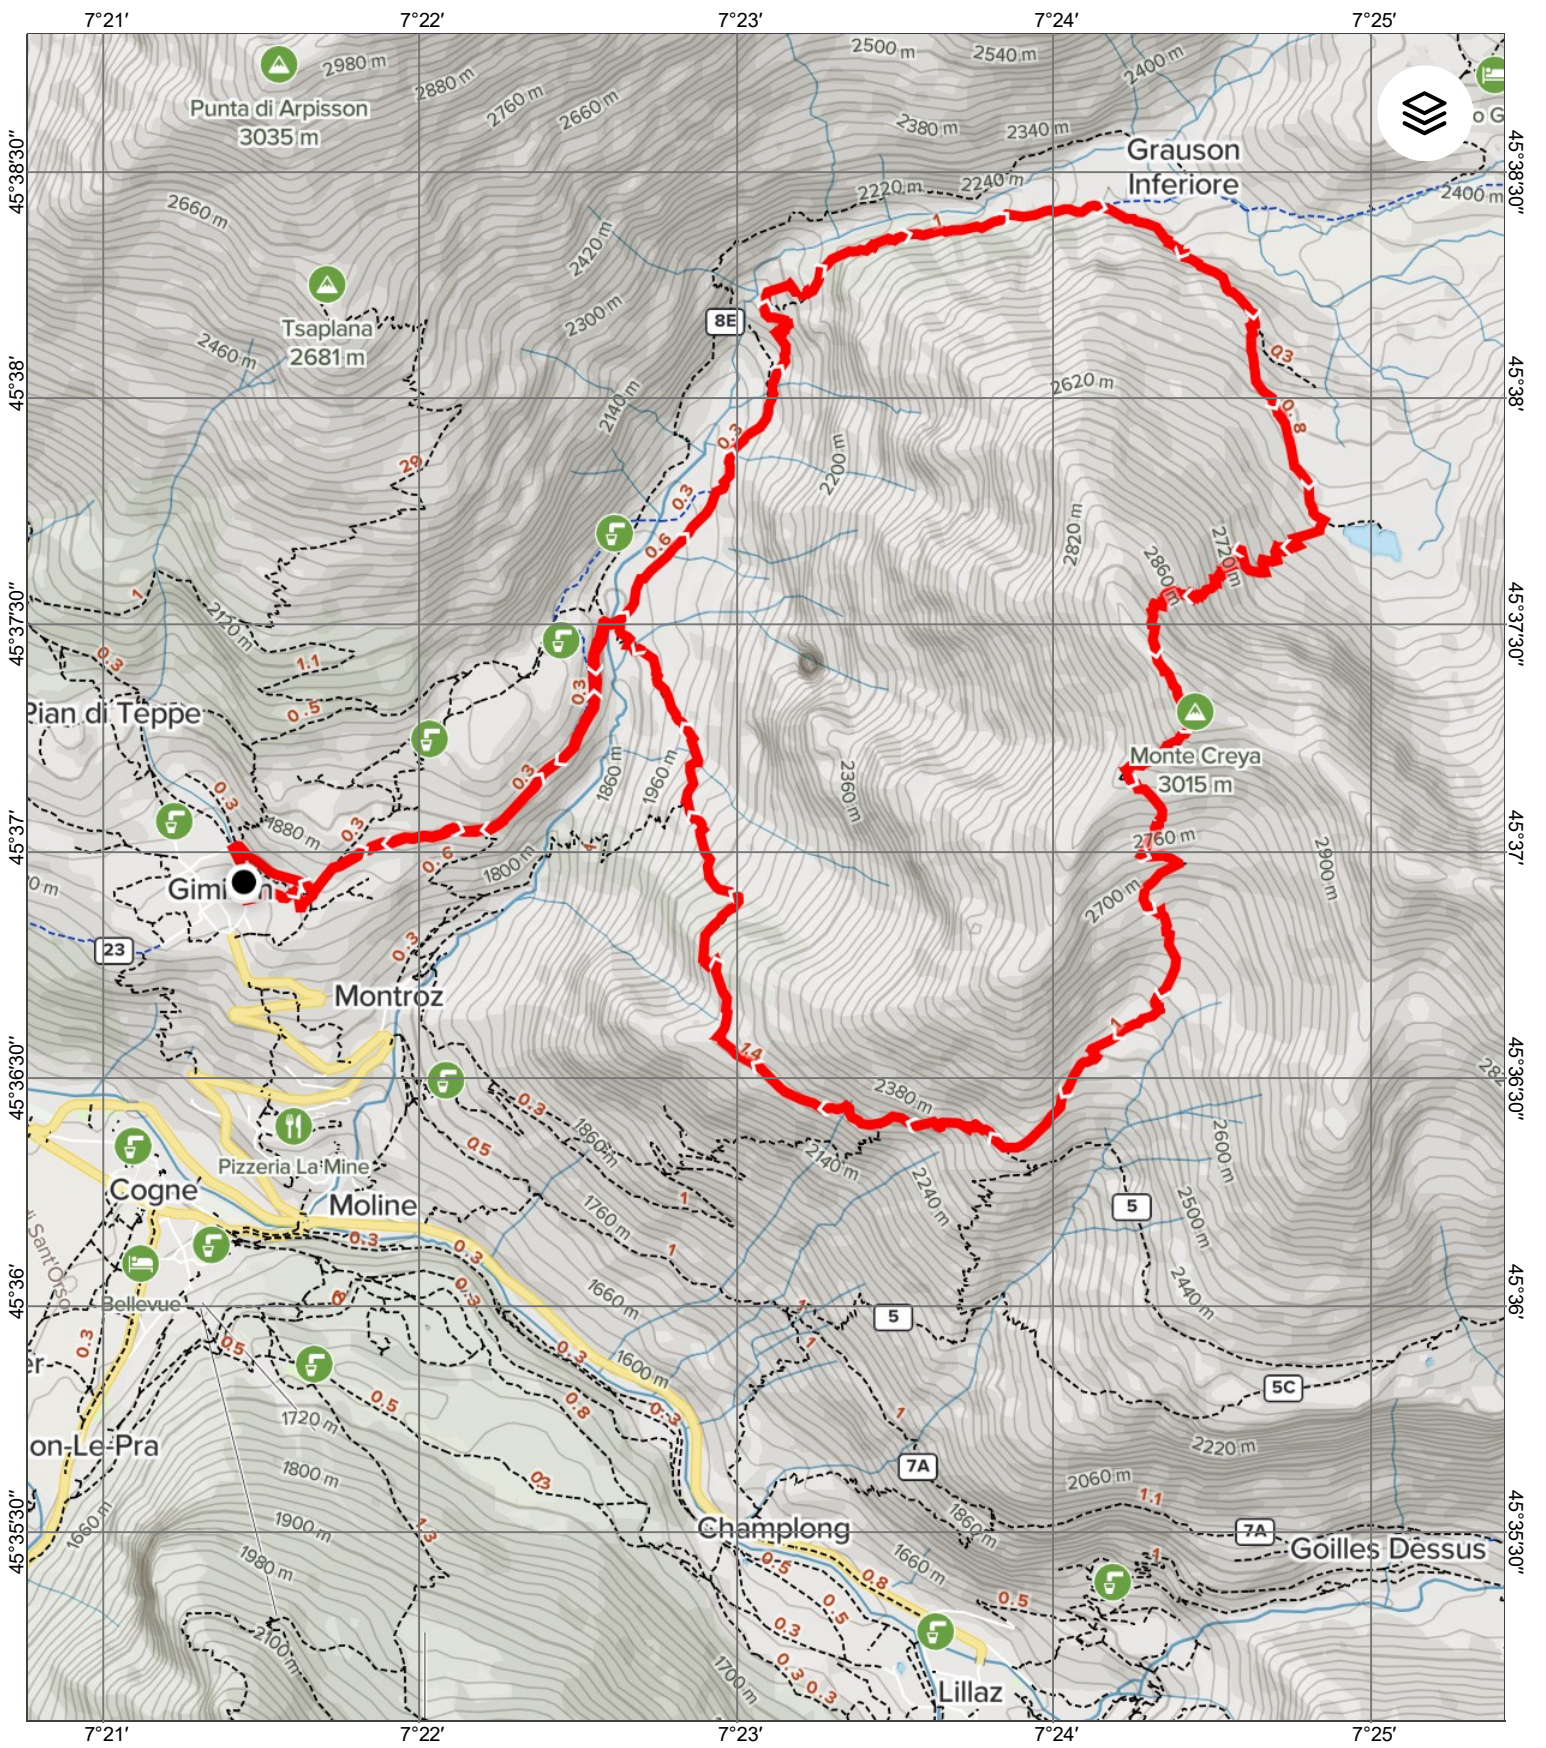

3/6/2022

2.4°E

3/6/2022  
2.4°E

## Lillaz - Lago Loie extended loop

Cogne, VD

★  
2.4°E  
3/6/2022

3/6/2022  
2.4°E

**Punta Rossa della Grivola from Rif. Vittorio Sella**  
Cogne, VD