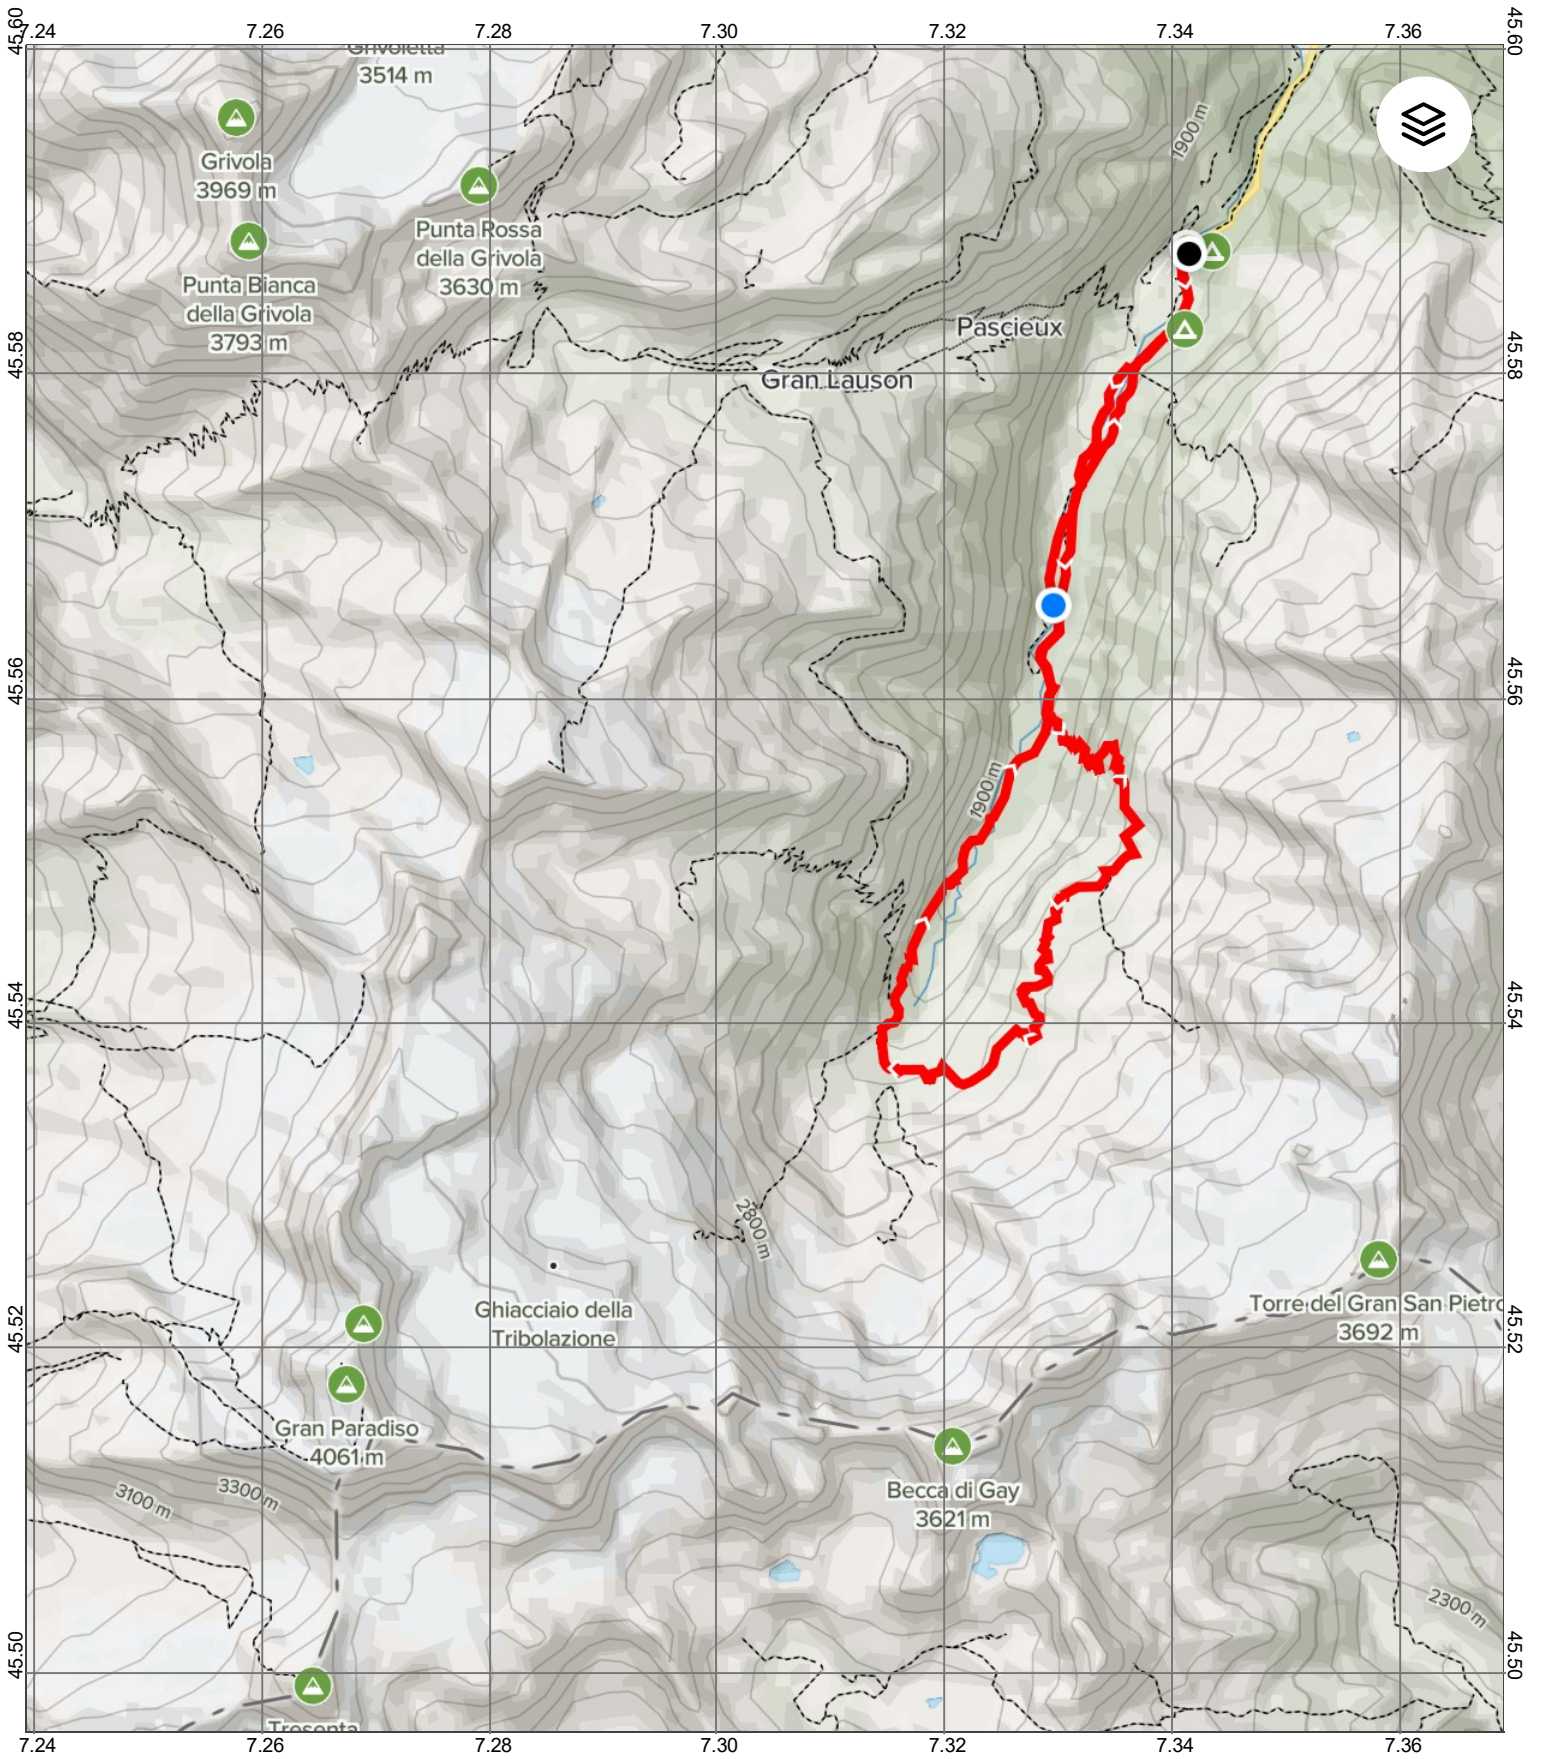

3/6/2022

2.4°E

3/6/2022  
2.4°E

## Lillaz - Lago Loie extended loop

Cogne, VD

★  
2.4°E  
3/6/2022

3/6/2022  
2.4°E

**Punta Rossa della Grivola from Rif. Vittorio Sella**  
Cogne, VD