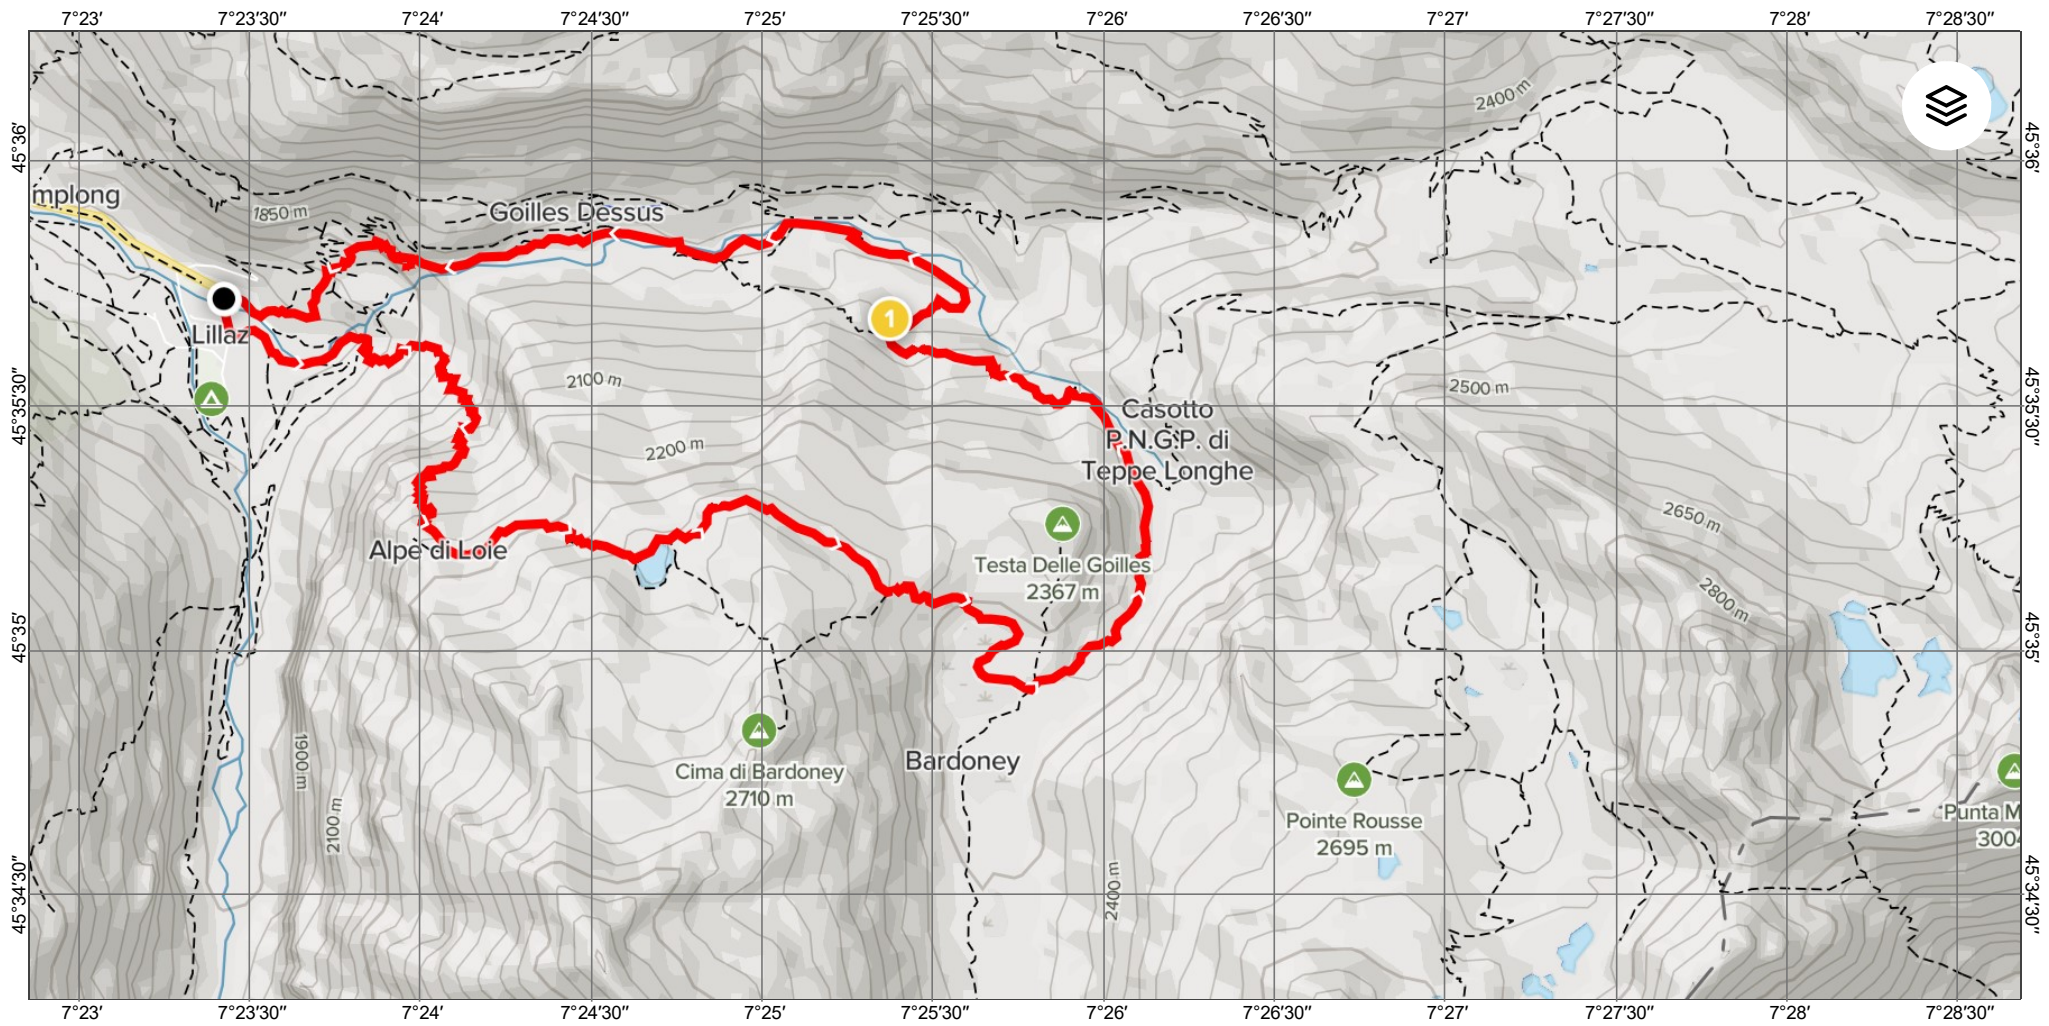

3/6/2022

2.4°E

3/6/2022  
2.4°E

## Lillaz - Lago Loie extended loop

Cogne, VD

★  
2.4°E  
3/6/2022

3/6/2022  
2.4°E

**Punta Rossa della Grivola from Rif. Vittorio Sella**  
Cogne, VD