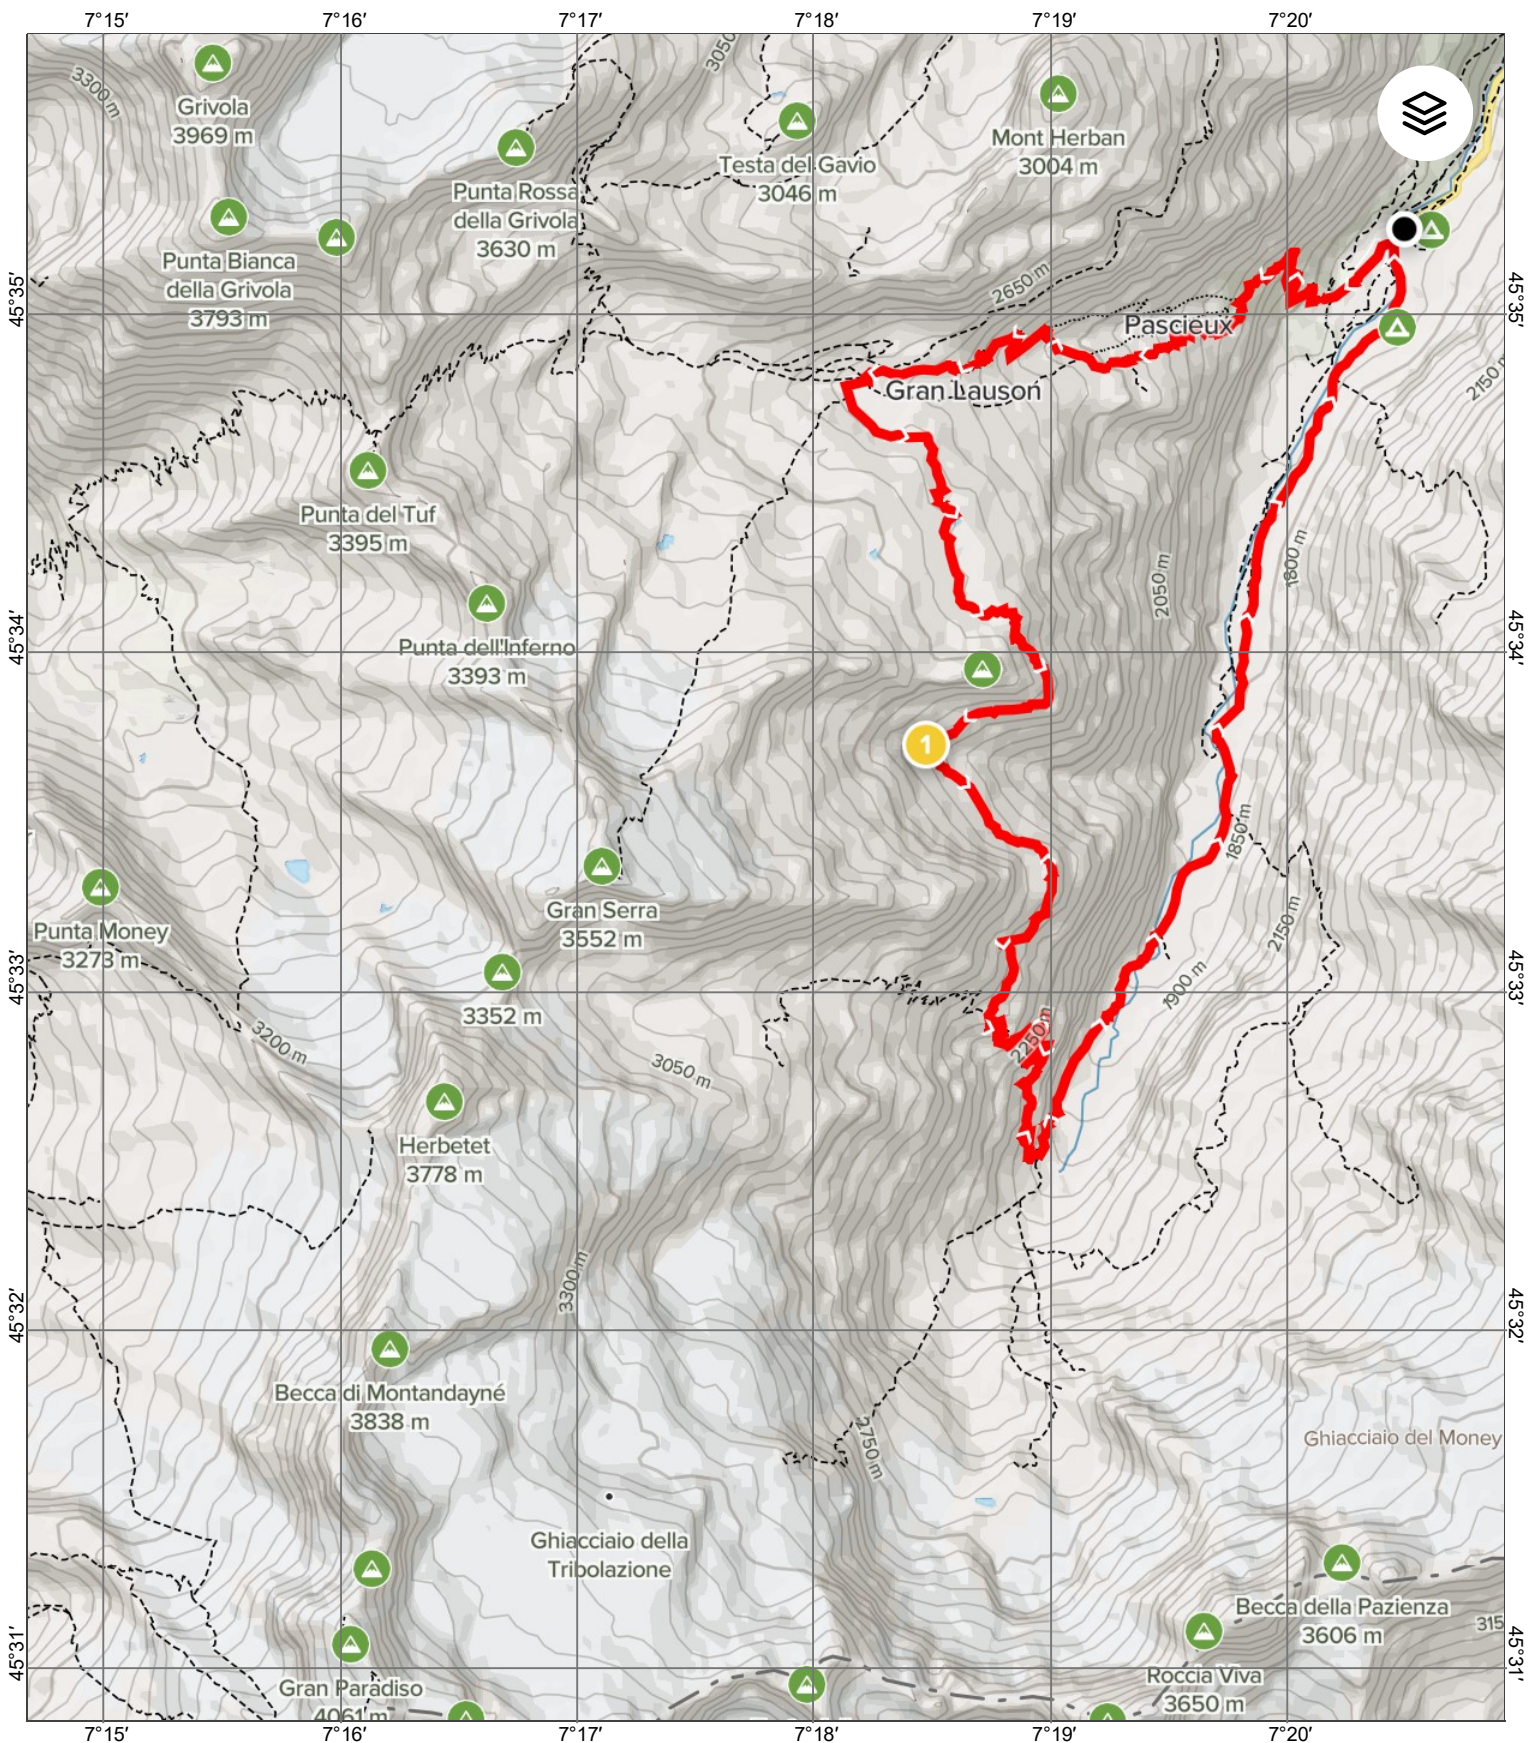

## Lillaz - Lago Loie extended loop

Cogne, VD

★  
2.4°E  
3/6/2022

3/6/2022  
2.4°E

**Punta Rossa della Grivola from Rif. Vittorio Sella**  
Cogne, VD