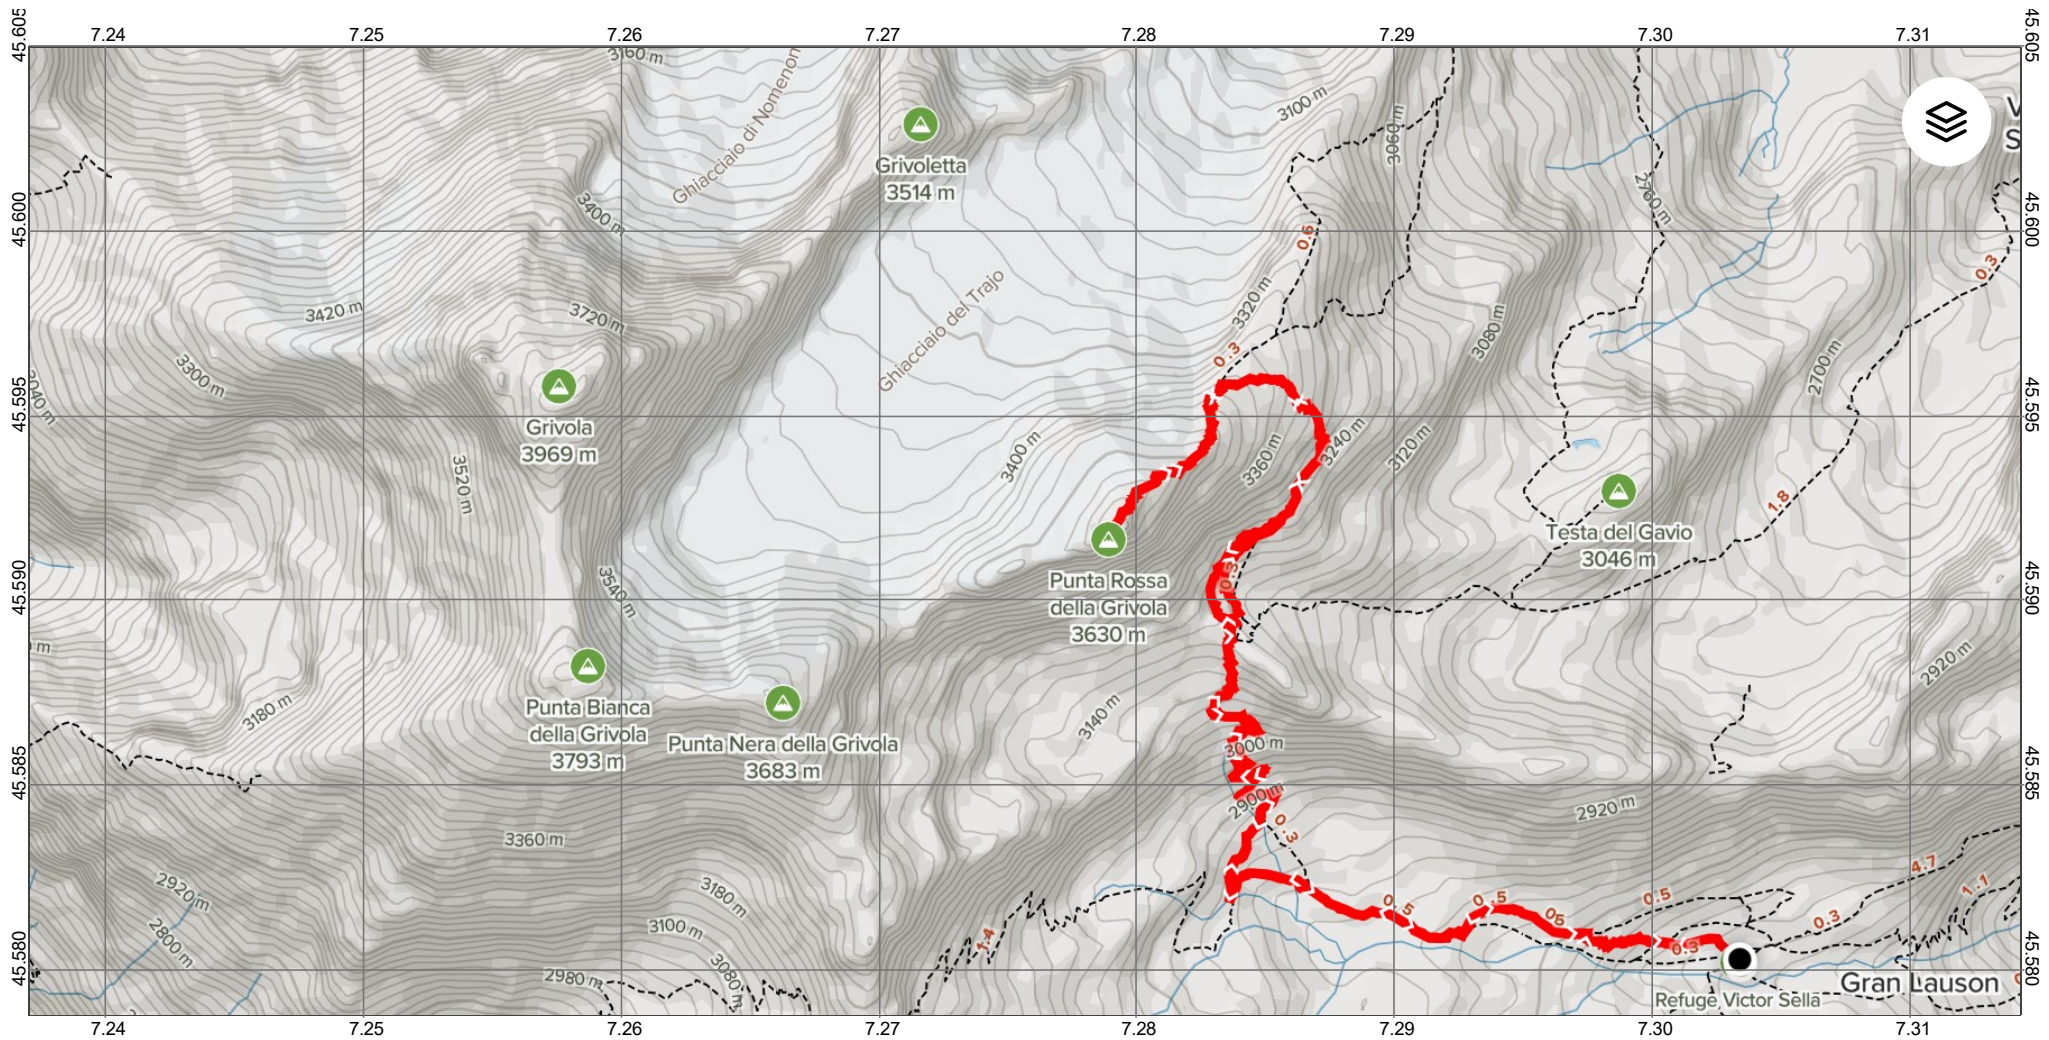

## Lillaz - Lago Loie extended loop

Cogne, VD

★  
2.4°E  
3/6/2022

3/6/2022  
2.4°E

**Punta Rossa della Grivola from Rif. Vittorio Sella**  
Cogne, VD