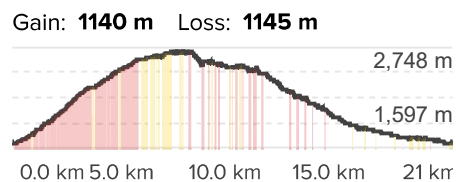

## Lillaz - Lago Loie extended loop

Cogne, VD

★  
2.4°E  
3/6/2022

3/6/2022  
2.4°E

**Punta Rossa della Grivola from Rif. Vittorio Sella**  
Cogne, VD