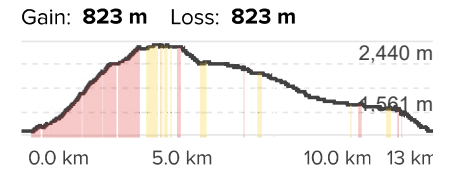

## Lillaz - Lago Loie extended loop

Cogne, VD

★  
2.4°E  
3/6/2022

3/6/2022  
2.4°E

**Punta Rossa della Grivola from Rif. Vittorio Sella**  
Cogne, VD