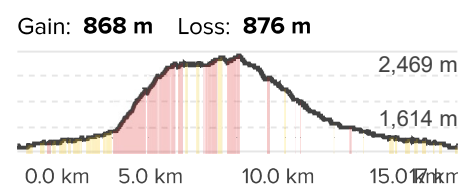

## Lillaz - Lago Loie extended loop

Cogne, VD

★  
2.4°E  
3/6/2022

3/6/2022  
2.4°E

**Punta Rossa della Grivola from Rif. Vittorio Sella**  
Cogne, VD