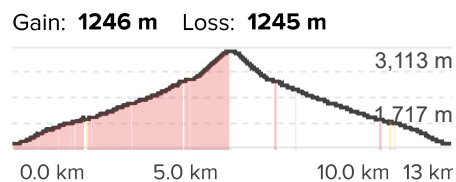

3/6/2022

2.4°E