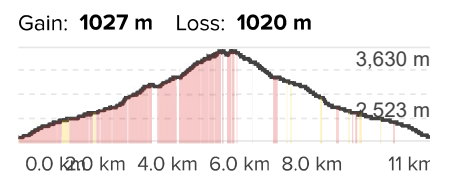

## Lillaz - Lago Loie extended loop

Cogne, VD

★  
2.4°E  
3/6/2022

3/6/2022  
2.4°E

**Punta Rossa della Grivola from Rif. Vittorio Sella**  
Cogne, VD