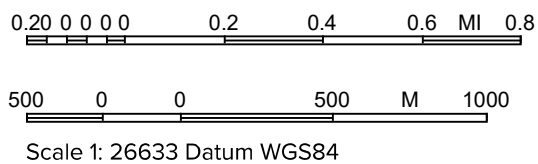

3/6/2022

2.4°E